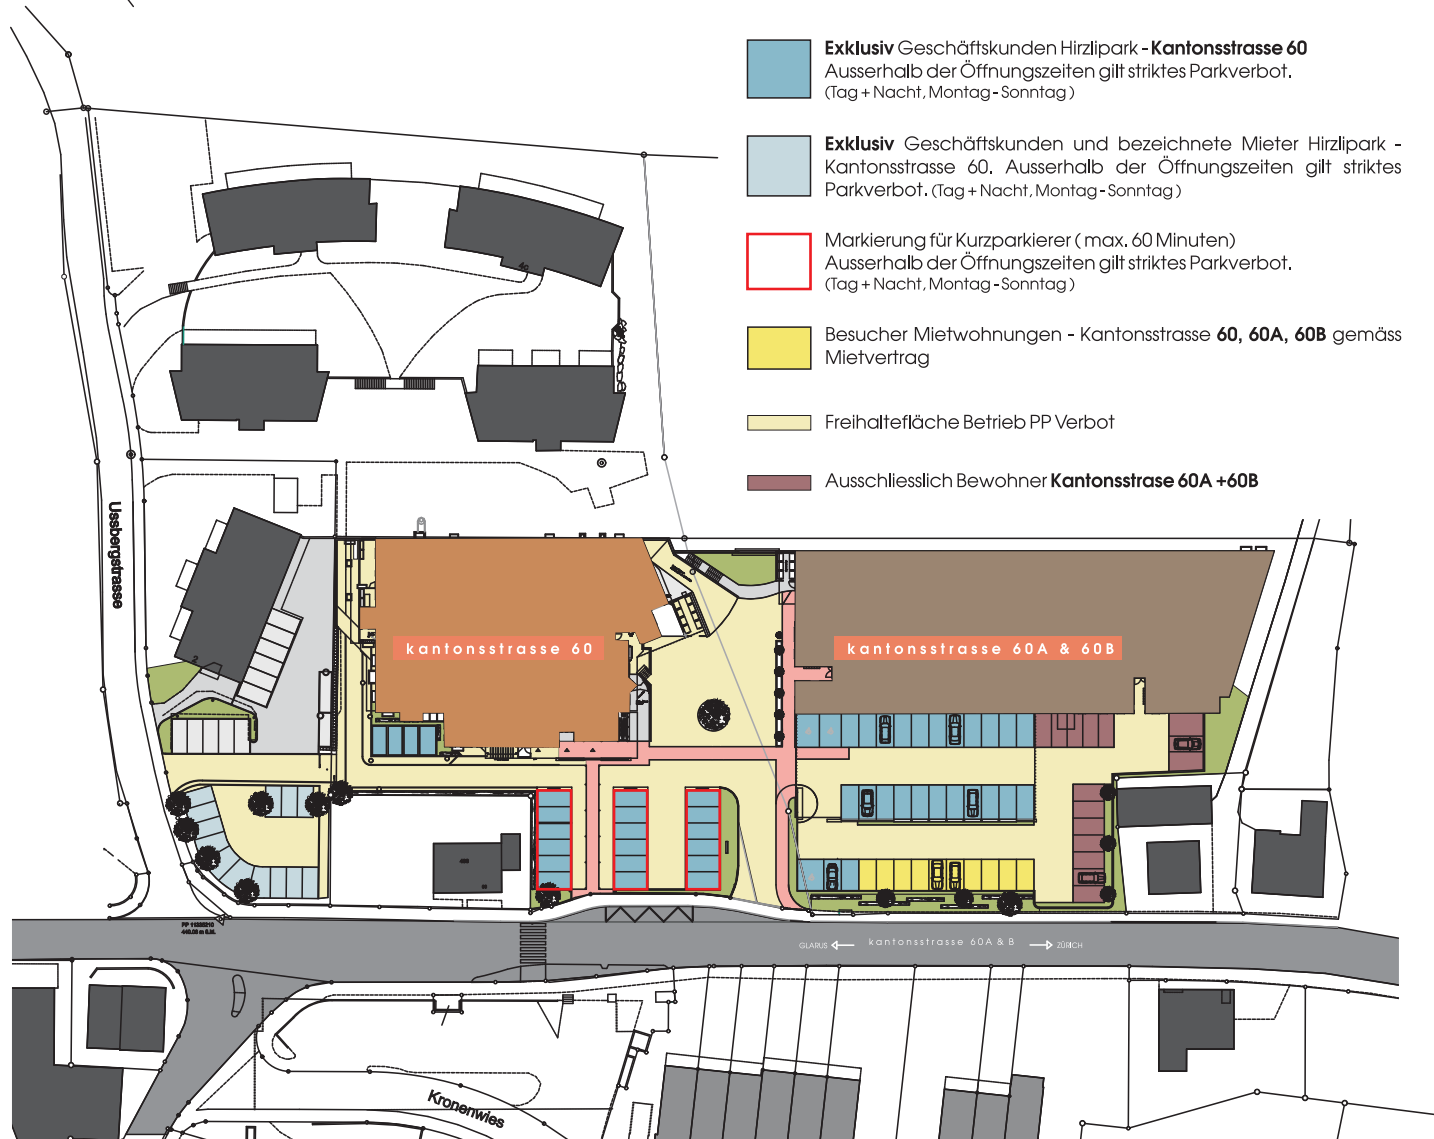

< info - parkierungssituation

< bitte beachten

**Privatgrund**

Bitte beachten Sie die privatrechtlich verfügte Nutzung, ausserhalb der Laden-/Bistro-Öffnungszeiten auf dem gesamten Hirzlipark-Areal.

**Parkverbot**

Bitte beachten Sie das rechtsgültige Parkverbot während und ausserhalb der Laden-/Bistro-Öffnungszeiten auf dem gesamten Hirzlipark-Areal.

**Rauchverbot**

Das Rauchen ist nur im Freien gestattet.

**Tierverbot**

Sorry - Tiere müssen draussen bleiben.  
(Zugang zu Kleintierpraxis Dr. med. vet. Rolf Hegner gestattet)

**Littering Verbot**

Sie befinden sich auf fremdem Eigentum. **HELFEN SIE MIT** bei der artgerechten **ENTSORGUNG** von Abfällen.